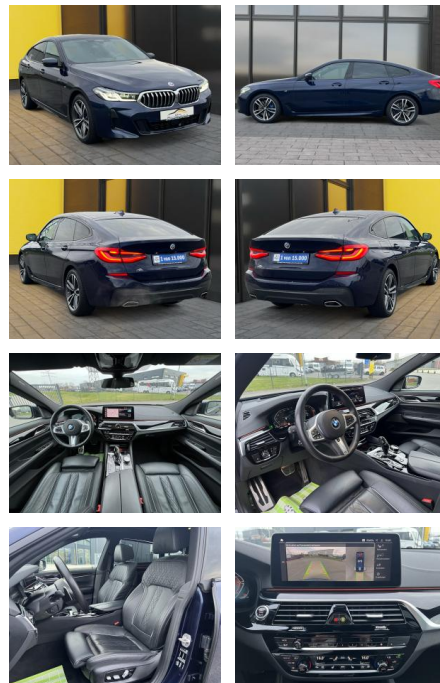

AB19-DK-105 **Angebotsnr.:**

Erstzulassung:	Kilometer:	Farbe:	Leistung:	Kraftstoffart:
07.12.2021	53.000	Blau	245 kW / 333 PS	Benzin

PREIS
55.080 €

FINANZIERUNGSBEISPIEL

Laufzeit: 72 Monate Anzahlung: 25 %
Basis-Finanzierung:* Mtl. Rate:
Zielraten-Finanzierung:** **408 €**