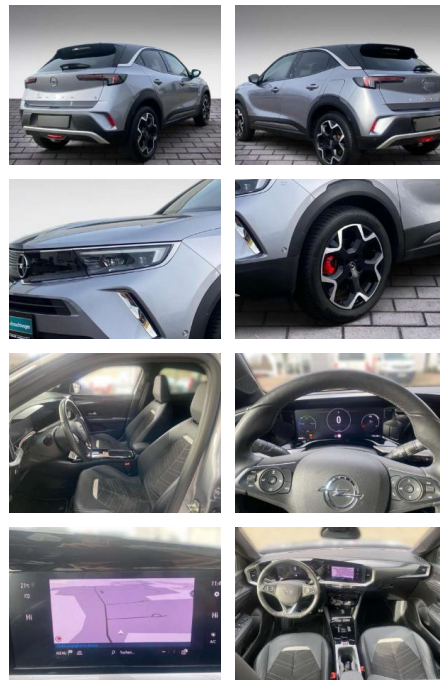

## Opel Mokka-e e Ultimate

JB03-W032579Angebotsnr.:

Erstzulassung:	Kilometer:	Farbe:	Leistung:	Kraftstoffart:
01.05.2021	20.500	Grau	100 kW / 136 PS	Benzin

**PREIS**  
**26.850 €**