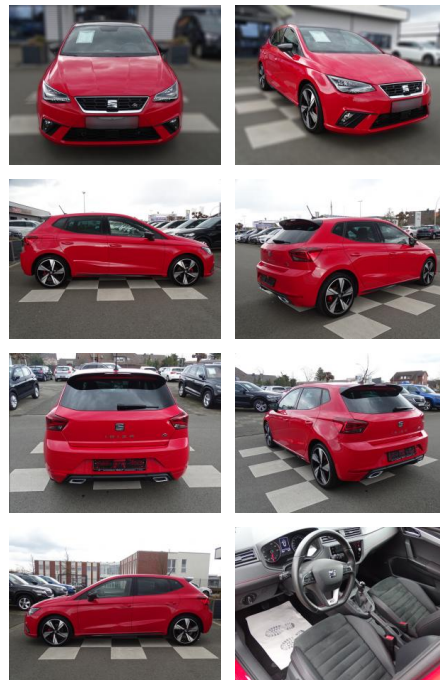

RA00-20973 **Angebotsnr.:**

Erstzulassung:	Kilometer:	Farbe:	Leistung:	Kraftstoffart:
01.06.2021	44.846	Rot	81 kW / 110 PS	Benzin

PREIS
20.350 €

FINANZIERUNGSBEISPIEL

Laufzeit: 72 Monate Anzahlung: 25 %
Basis-Finanzierung:* Mtl. Rate:
Zielraten-Finanzierung:** **151 €**