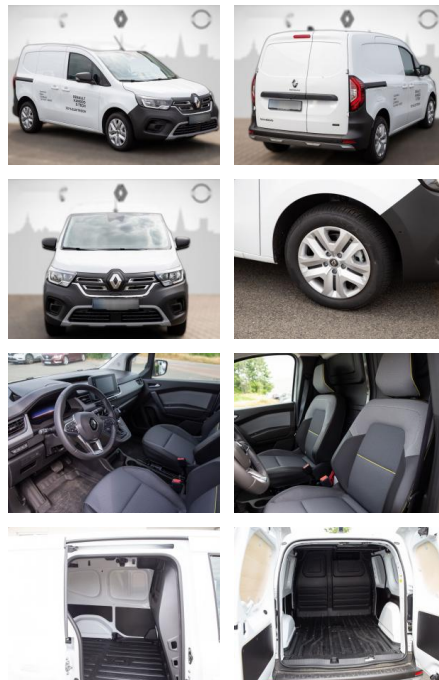

RS04-9114773Angebotsnr.:

Erstzulassung:	Kilometer:	Farbe:	Leistung:	Kraftstoffart:	Reichweite elektr. (WLTP)
05.12.2022	8.000	Diverse	90 kW / 122 PS	Elektro	0 km

PREIS
39.990 €

FINANZIERUNGSBEISPIEL
Laufzeit: 72 Monate Anzahlung: 25 %
Basis-Finanzierung:* Mtl. Rate:
Zielraten-Finanzierung:** **296 €**