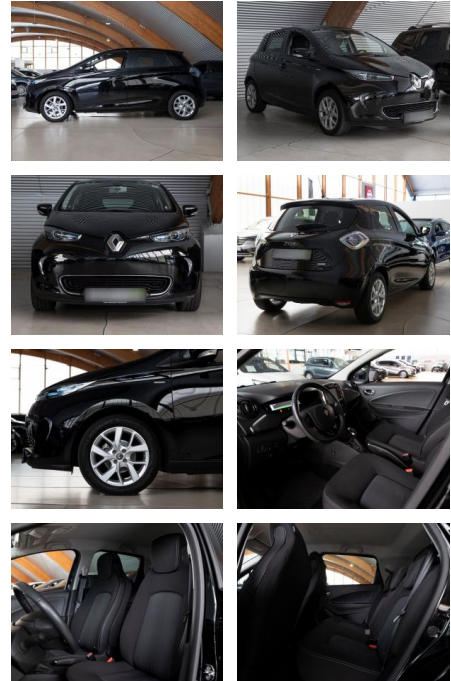

RS04-15588 **Angebotsnr.:**

Erstzulassung:	Kilometer:	Farbe:	Leistung:	Kraftstoffart:
10.06.2019	46.436	Diverse	80 kW / 109 PS	Elektro

PREIS
13.910 €

FINANZIERUNGSBEISPIEL
Laufzeit: 72 Monate Anzahlung: 25 %
Basis-Finanzierung:* Mtl. Rate:
Zielraten-Finanzierung:** **103 €**