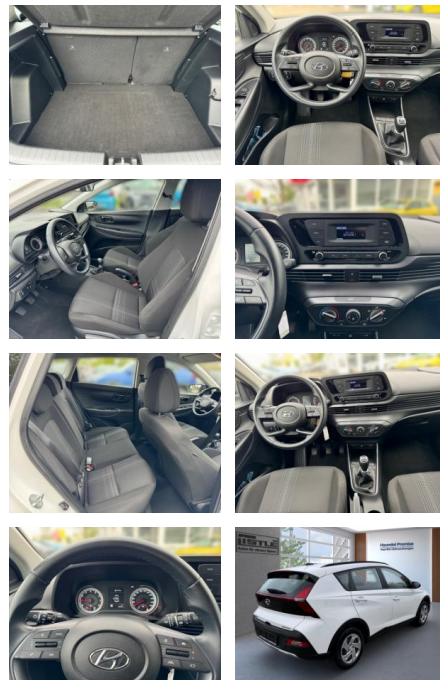

AL33-284886 **Angebotsnr.:**

Erstzulassung:	Kilometer:	Farbe:	Leistung:	Kraftstoffart:
01.05.2023	7.900		62 kW / 84 PS	Benzin

PREIS
17.470 €

FINANZIERUNGSBEISPIEL

Laufzeit: 72 Monate Anzahlung: 25 %
Basis-Finanzierung:* Mtl. Rate:
Zielraten-Finanzierung:** **129 €**