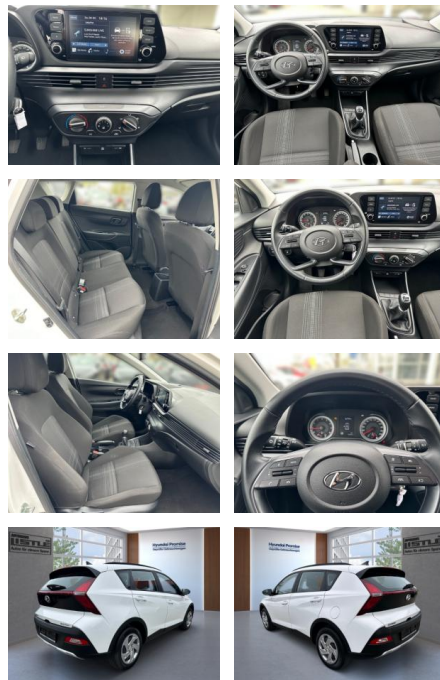

## Hyundai Bayon 1.2 MPI 85HP Klima PDC Kamera

AL33-60103 **Angebotsnr.:**

Erstzulassung:	Kilometer:	Farbe:	Leistung:	Kraftstoffart:
01.03.2023	17.500		62 kW / 84 PS	Benzin

**PREIS**  
**18.500 €**

**FINANZIERUNGSBEISPIEL**  
Laufzeit: 72 Monate      Anzahlung: 25 %  
Basis-Finanzierung:\*      Mtl. Rate:  
Zielraten-Finanzierung:\*\* **137 €**