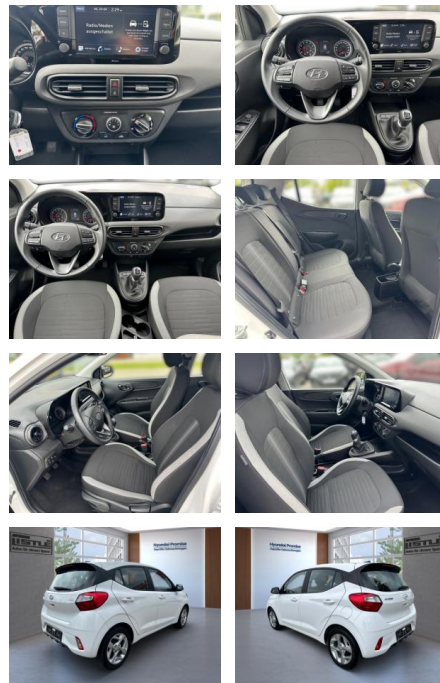

Schmauder & Rau GmbH
Hammerschmiedgasse 9 - 73230 Kirchheim unter Teck - Tel.: 07021 / 50960

Ihr Ansprechpartner

Herr Philipp Roth
E-Mail: phr@schmauder-rau.de
Telefon: 07021 5096124

Hyundai i10 Apple CarPlay Android Auto DAB

AL33-01131 **Angebotsnr.:**

Erstzulassung:	Kilometer:	Farbe:	Leistung:	Kraftstoffart:
01.06.2023	13.500		49 kW / 67 PS	Benzin

PREIS
15.920 €

FINANZIERUNGSBEISPIEL
Laufzeit: 72 Monate   Anzahlung: 25 %
Basis-Finanzierung:*   Mtl. Rate:
Zielraten-Finanzierung:** **118 €**

* Basisfinanzierung: Anzahlung: 3.980 Euro, Laufzeit: 72 Monate, Nettodarlehen: 11.940 Euro, Gesamtbetrag: 18.066 Euro, Zinssätze: 5.83% Sollz. (gebunden), 5.99% eff.
** Zielratenfinanzierung: Anzahlung: 3.980 Euro, Laufzeit: 72 Monate, Nettodarlehen: 11.940 Euro, Zielrate: 7.960 Euro, Gesamtbetrag: 18.900 Euro, Zinssätze: 5.83% Sollz. (gebunden), 5.99% eff.,

Vermittlung für: Ein Angebot der Santander Consumer Bank Santander-Platz 1, 41061 Mönchengladbach. Repräsentatives Beispiel gem. § 17 Abs. 4 PAngV. Diese Finanzierungsangebote sind Beispiele. Gerne ermitteln wir für Sie Ihr individuelles Angebot.

Ausstattung

Sicherheit

- PDC Park Distance Control hinten
- Anti-Blockiersystem ABS
- Antischlupfregelung ASC+T
- elektronische Stabilitätskontrolle (ESP / DSP)
- Servolenkung
- Wegfahrsperrung
- Kindersitzbefestigung
- ABS
- Airbag
- Beifahrer-Airbag
- Wegfahrsperrung
- Seitenairbags
- Alarmanlage
- ESP
- Reifendruckkontrolle
- Traktionskontrolle
- Kopfairbag
- Kindersitzbefestigung
- Notrufsystem

- Pannenset
- AirbagHinten
- Entertainment: Navigationssystem
- Radio
- Telefonvorbereitung
- AUX-In
- USB-Anschluss
- MP3
- Bluetooth
- Freisprecheinrichtung
- Apple CarPlay
- Android Auto
- Sprachsteuerung
- DAB
- Touchscreen
- Musikstreaming
- Qualität: Garantie
- HUAU neu
- Sonstiges: Katalysator
- Alufelgen
- Stossfaenger in Wagenfarbe

Spoiler

Multimedia

- Radio
- Navigation mit Bildschirm
- MP3 Anschluss
- Bluetooth

Komfort

- Zentralverriegelung
- Bordcomputer
- Klimaanlage
- Servolenkung
- Zentralverriegelung
- Elektrischer Fensterheber
- Elektrische Aussenspiegel
- Teilbare Rucksitzlehne
- Tempomat
- Multifunktionslenkrad
- Innenraumfilter
- Lenksaeule einstellbar

STÄNDIG ÜBER 15.000 FAHRZEUGE IM BESTAND!