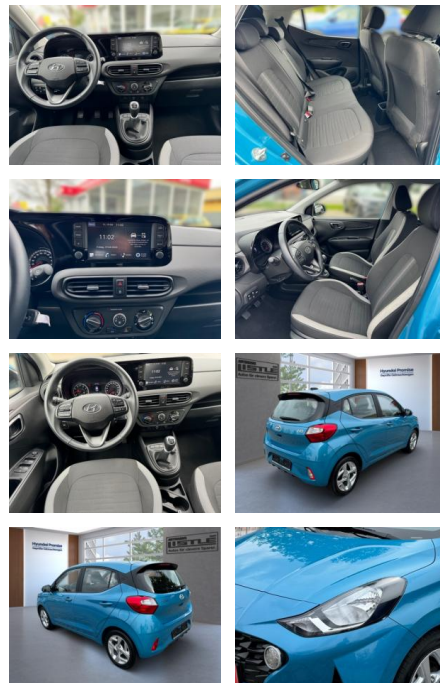

## Hyundai i10 Apple CarPlay Android Auto DAB

AL33-210680 **Angebotsnr.:**

Erstzulassung:	Kilometer:	Farbe:	Leistung:	Kraftstoffart:
01.05.2023	16.500		49 kW / 67 PS	Benzin

**PREIS**  
**15.920 €**

**FINANZIERUNGSBEISPIEL**  
Laufzeit: 72 Monate      Anzahlung: 25 %  
Basis-Finanzierung:\*      Mtl. Rate:  
Zielraten-Finanzierung:\*\* **118 €**