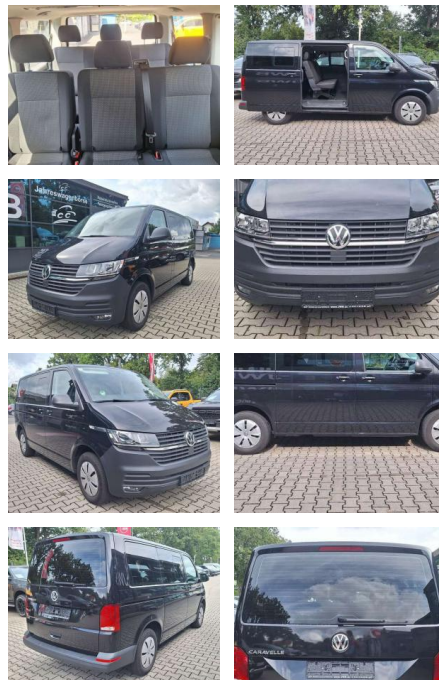

## Volkswagen T6 Caravelle T6.1 Caravelle DSG Trend

JW00-UN-9079-1146 Anzeigensnr.:

Erstzulassung:	Kilometer:	Farbe:	Leistung:	Kraftstoffart:
01.06.2023	50.290	Schwarz	110 kW / 150 PS	Diesel

**PREIS**  
**41.970 €**