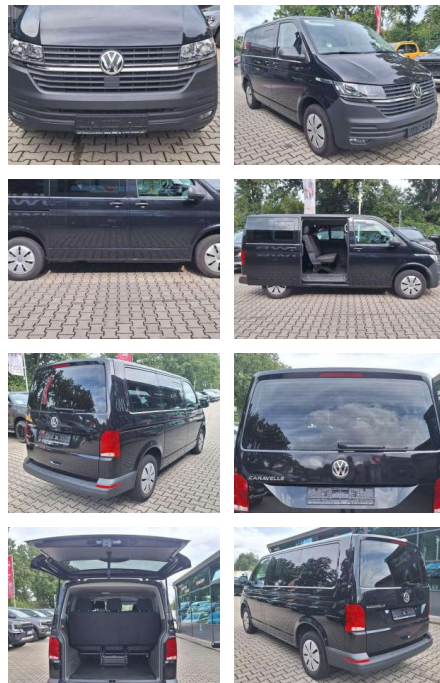

JW00-UN-9079Angebotsnr.:

Erstzulassung:	Kilometer:	Farbe:	Leistung:	Kraftstoffart:
01.06.2023	50.290	Schwarz	110 kW / 150 PS	Benzin

PREIS
41.150 €

FINANZIERUNGSBEISPIEL
Laufzeit: 72 Monate Anzahlung: 25 %
Basis-Finanzierung:* Mtl. Rate:
Zielraten-Finanzierung:** **305 €**

Ausstattung

Sicherheit

- Anti-Blockiersystem ABS

Multimedia

- Radio

Weiteres

- Diesel
- Fahrzeugnummer: UN-9079VW Caravelle T6.1 Trendline in "Deep Black Perleffekt" FZ fährt bitte genauen KM Stand erfragen- Motor 2
- 0 Ltr. - 110 kW TDI mit 7-Gang Automatikgetriebe (DSG)- ehemaliger Neupreis ca. 64.000€- Doppel Klimaautomatik mit 2 Verdampfer- Zuheizung Fahrgastraum (Aufrüstung zur Standheizung nur 990€)- 9 Sitzer (Umbau zum 8 Sitzer mit Beifahrer Einzelsitz +1.290€)- AHK 2.220 kg fest gegen Aufpreis 990€