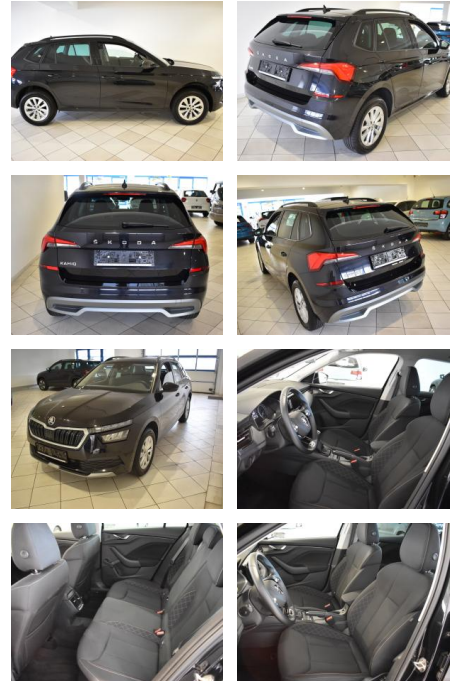

## Skoda Kamiq Ambition AHK Garantie LED SHZ

AH44-ATS1598Angebotsnr.:

Erstzulassung:	Kilometer:	Farbe:	Leistung:	Kraftstoffart:
27.01.2023	22.040	Schwarz	81 kW / 110 PS	Benzin

**PREIS**  
**22.430 €**