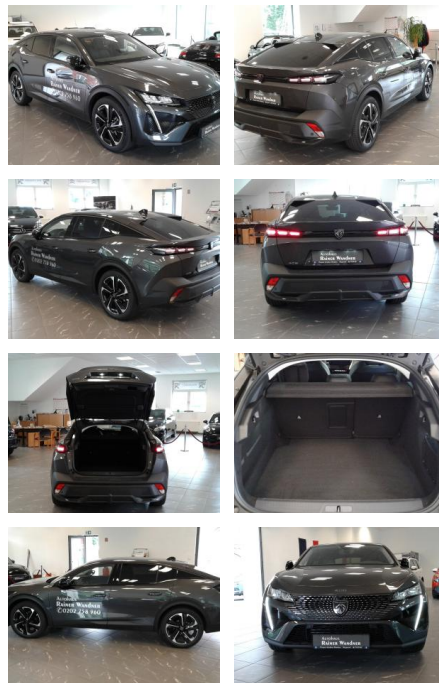

RW01-FG2404 Angebot Nr.:

Erstzulassung:	Kilometer:	Farbe:	Leistung:	Kraftstoffart:
27.04.2023	9.870	Grau	96 kW / 131 PS	Benzin

PREIS
28.770 €

FINANZIERUNGSBEISPIEL

Laufzeit: 72 Monate Anzahlung: 25 %
Basis-Finanzierung:* Mtl. Rate:
Zielraten-Finanzierung:** **213 €**