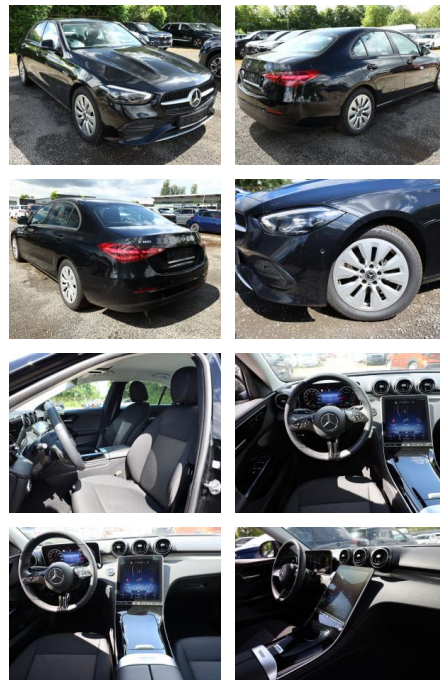

AT27-GW-ABO **Angebotsnr.:**

Erstzulassung:	Kilometer:	Farbe:	Leistung:	Kraftstoffart:
22.02.2022	32.499		125 kW / 170 PS	Benzin

PREIS
34.110 €

FINANZIERUNGSBEISPIEL
Laufzeit: 72 Monate Anzahlung: 25 %
Basis-Finanzierung:* Mtl. Rate:
Zielraten-Finanzierung:** **253 €**