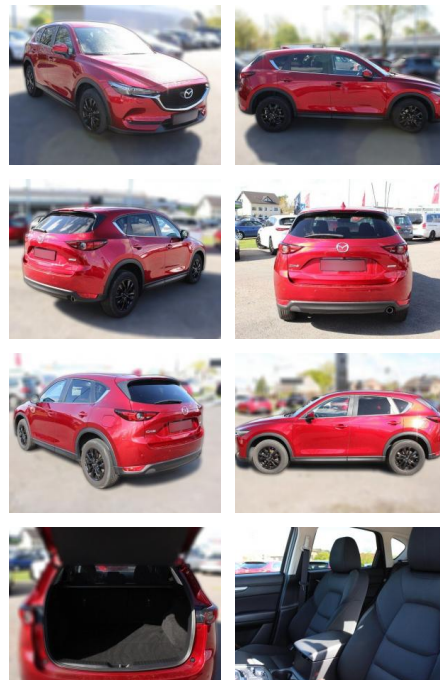

MB04-14996 **Angebotsnr.:**

Erstzulassung:	Kilometer:	Farbe:	Leistung:	Kraftstoffart:
21.11.2018	75.985	Diverse	110 kW / 150 PS	Diesel

PREIS
21.600 €

FINANZIERUNGSBEISPIEL

Laufzeit: 72 Monate Anzahlung: 25 %
Basis-Finanzierung:* Mtl. Rate:
Zielraten-Finanzierung:** **160 €**