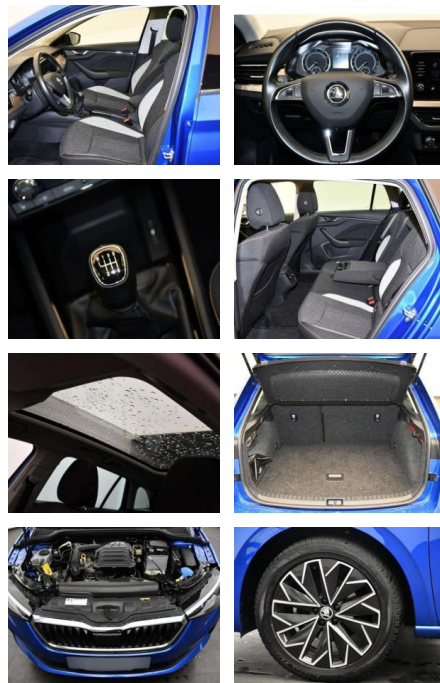

Schmauder & Rau GmbH
Hammerschmiedgasse 9 - 73230 Kirchheim unter Teck - Tel.: 07021 / 50960

Ihr Ansprechpartner

Herr Tim Schmauder
E-Mail: tis@schmauder-rau.de
Telefon: 07021 5096121

Skoda Scala Style 1,0 TSI LED/Einparkhi.

AB85-87646 **Angebotsnr.:**

Erstzulassung:	Kilometer:	Farbe:	Leistung:	Kraftstoffart:	Verbr. komb.	CO2-Emission	CO2-Klasse (WLTP)
01.07.2020	59.500	Blau	85 kW / 116 PS	Benzin	5,1 l/100km	116 g/km	D

PREIS
18.290 €

FINANZIERUNGSBEISPIEL

Laufzeit: 72 Monate   Anzahlung: 25 %
Basis-Finanzierung:*   Mtl. Rate:
Zielraten-Finanzierung:** **136 €**

* Basisfinanzierung: Anzahlung: 4.573 Euro, Laufzeit: 72 Monate, Nettodarlehen: 13.718 Euro, Gesamtbetrag: 20.756 Euro, Zinssätze: 5.83% Sollz. (gebunden), 5.99% eff.
** Zielratenfinanzierung: Anzahlung: 4.573 Euro, Laufzeit: 72 Monate, Nettodarlehen: 13.718 Euro, Zielrate: 9.145 Euro, Gesamtbetrag: 21.714 Euro, Zinssätze: 5.83% Sollz. (gebunden), 5.99% eff.,

Vermittlung für: Ein Angebot der Santander Consumer Bank Santander-Platz 1, 41061 Mönchengladbach. Repräsentatives Beispiel gem. § 17 Abs. 4 PAngV. Diese Finanzierungsangebote sind Beispiele. Gerne ermitteln wir für Sie Ihr individuelles Angebot.

Ausstattung

Sicherheit

- Notrufsystem
- Reifendruckkontrollsystem
- PDC Park Distance Control hinten
- Antischlupfregelung ASC+T
- elektronische Stabilitätskontrolle (ESP / DSP)
- Servolenkung
- Geschwindigkeitsregelung (Tempomat)
- Regensensor
- Kindersitzbefestigung
- Spurhalteassistent
- Notbremsassistent

Multimedia

- USB
- Radio DAB
- Touchscreen
- Radio
- Bluetooth

Komfort

- Berganfahrassistent
- Lederlenkrad
- Lordosenstütze
- Zentralverriegelung
- Fernbedienung Zentralverriegelung
- Bordcomputer
- Keyless Entry

Interieur

- Multifunktionslenkrad
- el. Fensterheber
- Armlehne vorne
- Sitzheizung

Exterieur

- Allwetterreifen
- Anhängerkupplung fest
- Tagfahrlicht
- Kurvenlicht
- Leichtmetallfelgen

- metallic
- Geschwindigkeitsregelung (Tempomat)
- Nebelscheinwerfer

Weiteres

- Lichtsensor
- Panoramadach
- elektrische Aussenspiegel
- Start Stop Automatik
- Nichtraucher
- Weitere Fahrzeuge unter Sonderausstattung / Extra's abnehmbar.
  Anhängerkupplung Emotion-Paket
  Außenspiegel schwarz lackiert
  Panoramadach / Ausstelldach (Glas)
  Nebelscheinwerfer Scheinwerfer LED mit adaptiver Lichtverteilung (AFS)
  Kurvenlicht Tagfahrlicht LED
  Heckleuchten LED mit dynamischem Blinklicht
  Dachspoiler Heckklappe mit langer Heckscheibe
  Fahrerassistenz-System:

STÄNDIG ÜBER 15.000 FAHRZEUGE IM BESTAND!