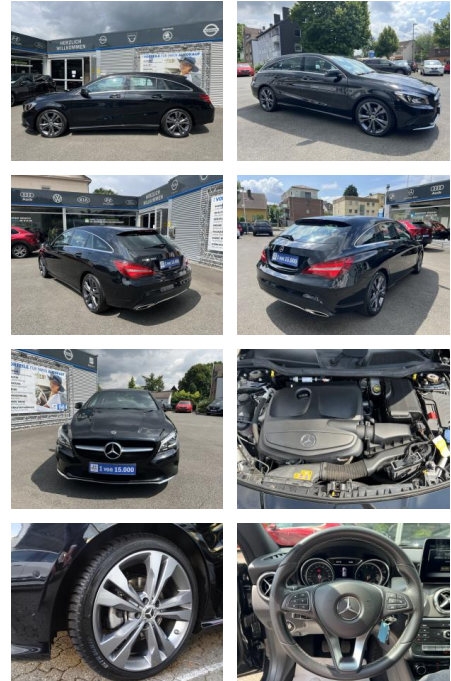

AC00-1N66360 **Angebotsnr.:**

Erstzulassung:	Kilometer:	Farbe:	Leistung:	Kraftstoffart:
10.04.2018	143.000	Schwarz	90 kW / 122 PS	Benzin

PREIS
16.090 €

FINANZIERUNGSBEISPIEL

Laufzeit: 72 Monate Anzahlung: 25 %
Basis-Finanzierung:* Mtl. Rate:
Zielraten-Finanzierung:** **119 €**