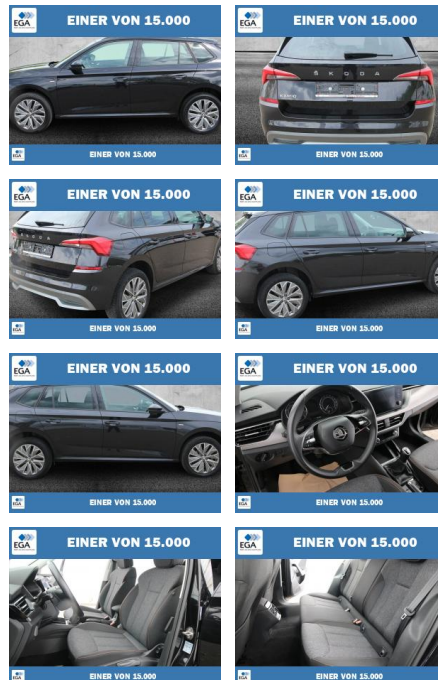

PW01-56778-20 Angebotsnr.:

Erstzulassung:	Kilometer:	Farbe:	Leistung:	Kraftstoffart:
01.09.2021	69.747	Schwarz	81 kW / 110 PS	Benzin

PREIS	FINANZIERUNGSBEISPIEL	
19.130 €	Laufzeit: 72 Monate	Anzahlung: 25 %
	Basis-Finanzierung:**	Mtl. Rate:
	Zielraten-Finanzierung:**	142 €