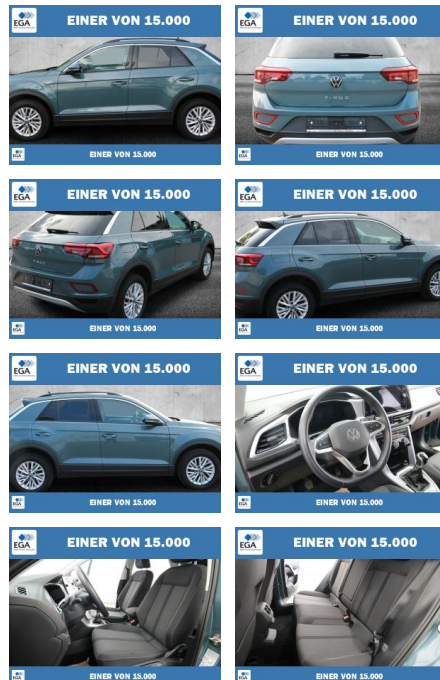

## Volkswagen T-Roc 1.5 TSI OPF Life LED+NAVI

PW01-43885-125 Angebotsnr.:

Erstzulassung:	Kilometer:	Farbe:	Leistung:	Kraftstoffart:
01.06.2022	69.702	Blau	110 kW / 150 PS	Benzin

PREIS	FINANZIERUNGSBEISPIEL	
<b>22.840 €</b>	Laufzeit: 72 Monate	Anzahlung: 25 %
	Basis-Finanzierung:**	Mtl. Rate:
	Zielraten-Finanzierung:**	<b>169 €</b>