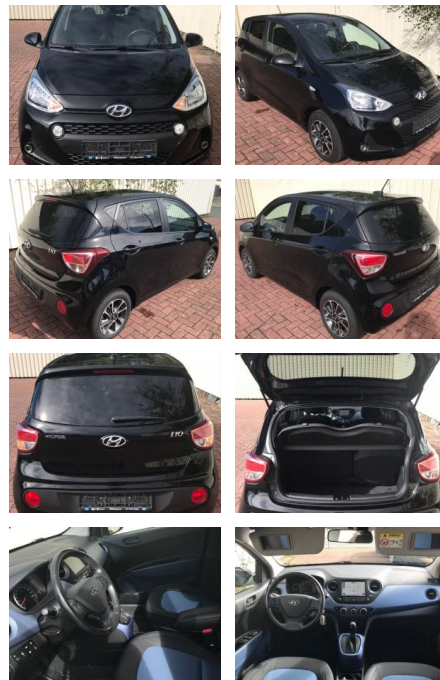

AP19-15444 **Angebotsnr.:**

Erstzulassung:	Kilometer:	Farbe:	Leistung:	Kraftstoffart:	Verbr. komb.	CO2-Emission	CO2-Klasse (WLTP)
07.09.2017	67.264	Diverse	49 kW / 67 PS	Benzin	5,8 l/100km	134 g/km	D

PREIS
13.130 €