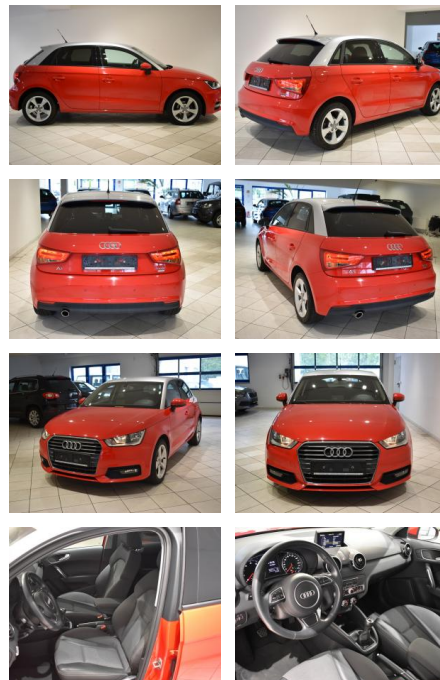

AH44-ATS8208Angebotsnr.:

| Erstzulassung: | Kilometer: | Farbe: | Leistung: | Kraftstoffart: |
|----------------|------------|--------|---------------|----------------|
| 25.01.2019 | 75.788 | Rot | 70 kW / 95 PS | Benzin |