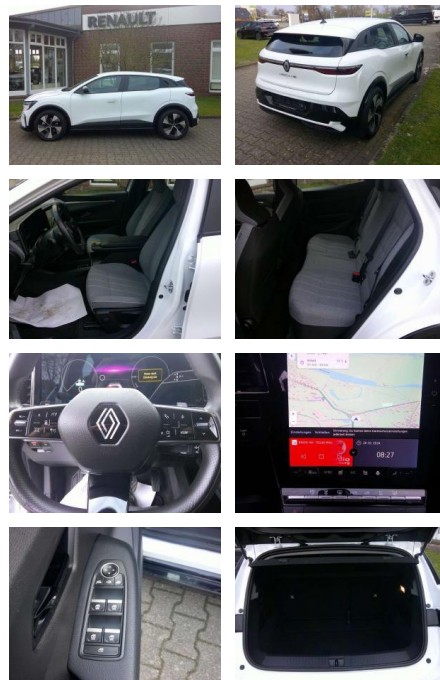

HB09_1001 **Angebotsnr.:**

Erstzulassung:	Kilometer:	Farbe:	Leistung:	Kraftstoffart:
01.10.2022	13.600	Weiß	160 kW / 218 PS	Benzin

PREIS
45.790 €

FINANZIERUNGSBEISPIEL

Laufzeit: 72 Monate Anzahlung: 25 %
Basis-Finanzierung:* Mtl. Rate:
Zielraten-Finanzierung:** **339 €**

Multimedia

- Soundsystem
- USB
- Radio DAB
- Verkehrszeichenerkennung
- Sprachsteuerung
- Touchscreen
- Radio

- Navigation mit Bildschirm

Komfort

- Berganfahrassistent
- Beheizbares Lenkrad
- Klimaautomatik
- Front- und Seiten-Airbags
- Lederlenkrad
- Zentralverriegelung
- Automatik
- Keyless Entry