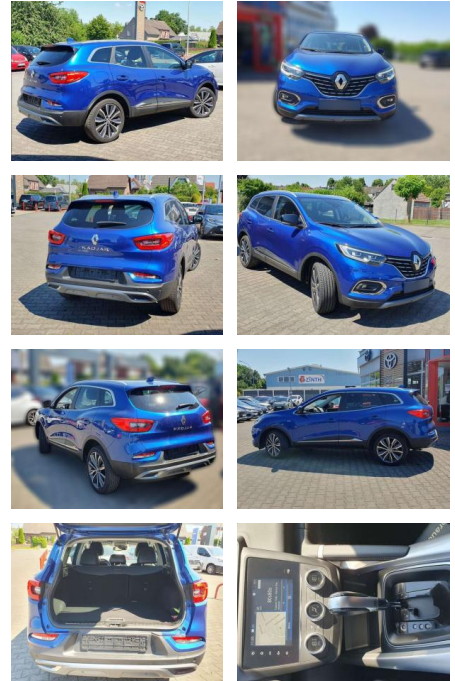

BG05-54_1658Angebotsnr.:

Erstzulassung:	Kilometer:	Farbe:	Leistung:	Kraftstoffart:
01.04.2019	50.850	Stahlblau	117 kW / 159 PS	Benzin

PREIS
20.760 €

FINANZIERUNGSBEISPIEL

Laufzeit: 72 Monate Anzahlung: 25 %
Basis-Finanzierung:* Mtl. Rate:
Zielraten-Finanzierung:** **154 €**