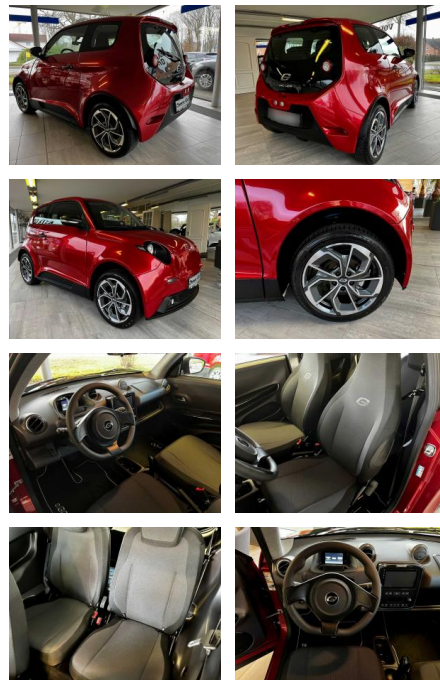

AA19-00505 **Angebotsnr.:**

Erstzulassung:	Kilometer:	Farbe:	Leistung:	Kraftstoffart:	Reichweite elektr. (WLTP)
12.12.2022	6.000	Diverse	57 kW / 77 PS	Elektro	0 km

PREIS
17.470 €

FINANZIERUNGSBEISPIEL

Laufzeit: 72 Monate Anzahlung: 25 %
Basis-Finanzierung:* Mtl. Rate:
Zielraten-Finanzierung:** **129 €**