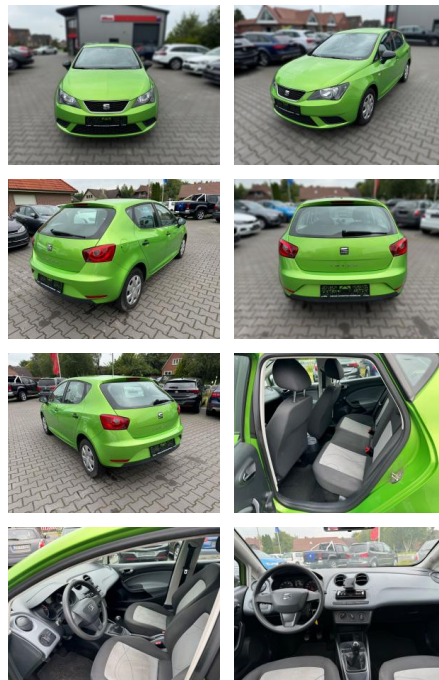

Schmauder & Rau GmbH
Hammerschmiedgasse 9 - 73230 Kirchheim unter Teck - Tel.: 07021 / 50960

Ihr Ansprechpartner

Herr Moritz Schmauder
E-Mail: mfs@schmauder-rau.de
Telefon: 07021 5096124

Seat Ibiza 1,2 Lim. Reference,4-Türig,HU/AU

FA03-39577260 Angebotsnr.:

Erstzulassung:	Kilometer:	Farbe:	Leistung:	Kraftstoffart:	Verbr. komb.	CO2-Emission	CO2-Klasse (WLTP)
24.06.2015	140.510	Diverse	44 kW / 60 PS	Benzin	5,5 l/100km	128 g/km	

PREIS
5.300 €

Ausstattung

Multimedia

- USB

Komfort

- Lederlenkrad

Weiteres

- **Über 15.000 weitere PKW sofort verfügbar Zu Verkaufen ist ein Seat Ibiza 1**
- **2- Guter Zustand- Scheckheftgepflegt-TÜV AU NEU (bei Übergabe)- Ausstattung: Metallic-Lackierung**
- 3-Punkt-Sicherheitsgurt hinten mitte
- 4 Lautsprecher
- Airbag Beifahrerseite abschaltbar
- Airbag Fahrer-/Beifahrerseite
- Antriebs-Schlupfregelung (ASR)
- Außenspiegel konvex
- links
- Außentemperaturanzeige

- Dachantenne
- Elektron. Differentialsperre (EDS)
- Gepäckraumabdeckung / Rollo
- Innenraumfilter: Staub- und Pollenfilter
- Isofix-Aufnahmen für Kindersitz
- Karosserie: 5-türig
- Kopfstützen vorn verstellbar
- Kühlergrill mit Chromrand
- Lenksäule (Lenkrad) verstellbar
- Modellpflege
- Motor 1
- 2 Ltr. - 44 kW 12V
- Reifen-Reparaturset
- Rücksitzbank / Lehne kpl. klappbar
- Schadstoffarm nach Abgasnorm Euro 5
- Seitenairbag
- Sitz vorn links höhenverstellbar
- Stahlfelgen 6x15
- Steckdose (12V-Anschluß) in Mittelkonsole
- Stoßfänger lackiert