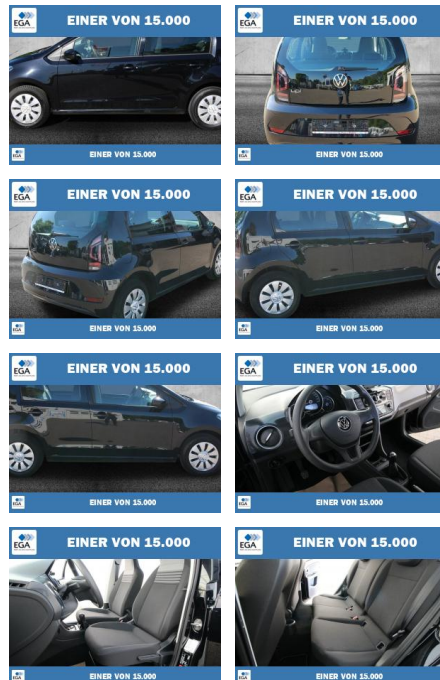

PW01-10742-1 Angebotsnr.:

| | | | | |
|-----------------------|-------------------|---------------|------------------|-----------------------|
| Erstzulassung: | Kilometer: | Farbe: | Leistung: | Kraftstoffart: |
| 01.10.2021 | 56.270 | Schwarz | 48 kW / 65 PS | Benzin |