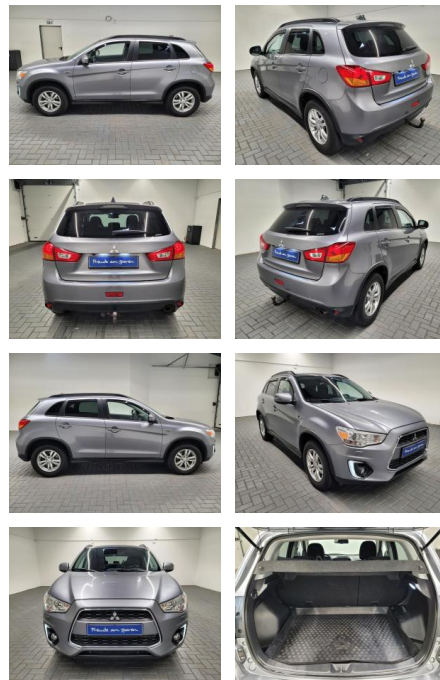

AM35-26137 **Angebotsnr.:**

Erstzulassung:	Kilometer:	Farbe:	Leistung:	Kraftstoffart:
15.03.2016	117.600		110 kW / 150 PS	Diesel

PREIS
17.530 €

FINANZIERUNGSBEISPIEL

Laufzeit: 72 Monate Anzahlung: 25 %
Basis-Finanzierung:* Mtl. Rate:
Zielraten-Finanzierung:** **130 €**