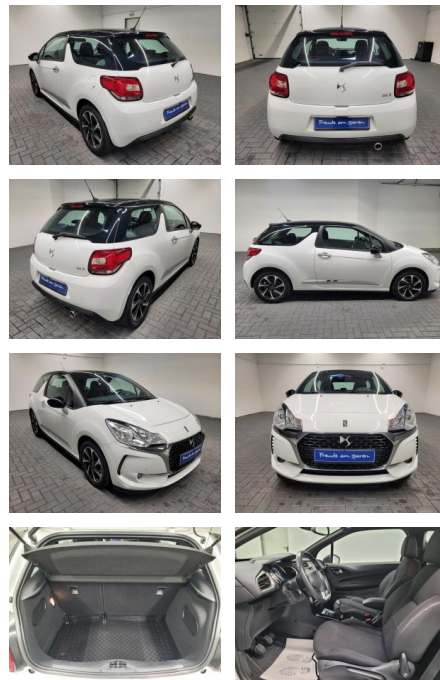

AM35-26210 **Angebotsnr.:**

Erstzulassung:	Kilometer:	Farbe:	Leistung:	Kraftstoffart:
16.05.2017	85.980		81 kW / 110 PS	Benzin

PREIS
14.430 €

FINANZIERUNGSBEISPIEL
Laufzeit: 72 Monate Anzahlung: 25 %
Basis-Finanzierung:* Mtl. Rate:
Zielraten-Finanzierung:** **107 €**