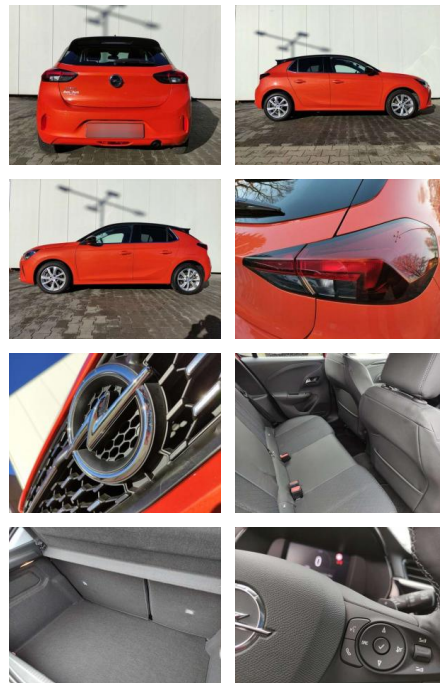

## Opel Corsa Corsa 1.2 Turbo Aut. Elegance

AP08-310742 **Angebotsnr.:**

Erstzulassung:	Kilometer:	Farbe:	Leistung:	Kraftstoffart:	Verbr. komb.	CO2-Emission	CO2-Klasse (WLTP)
01.02.2023	11.000		74 kW / 101 PS	Benzin	5,6 l/100km	127 g/km	D