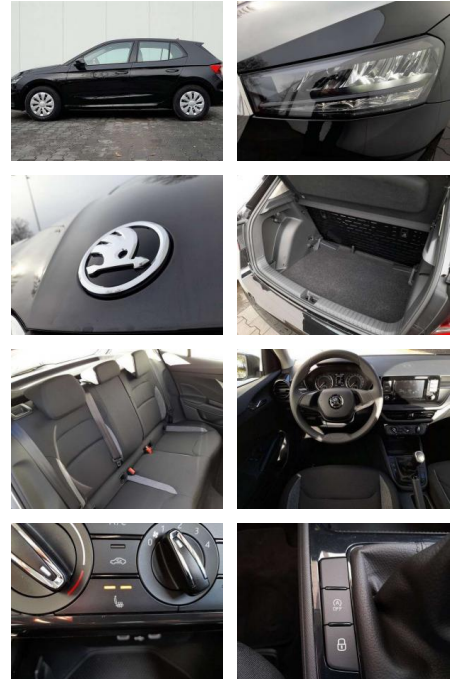

## Skoda Fabia Fabia 1.0

AP08-310373 **Angebotsnr.:**

Erstzulassung:	Kilometer:	Farbe:	Leistung:	Kraftstoffart:	Verbr. komb.	CO2-Emission	CO2-Klasse (WLTP)
01.04.2023	6.500	Schwarz	48 kW / 65 PS	Benzin	5,1 l/100km	116 g/km	D