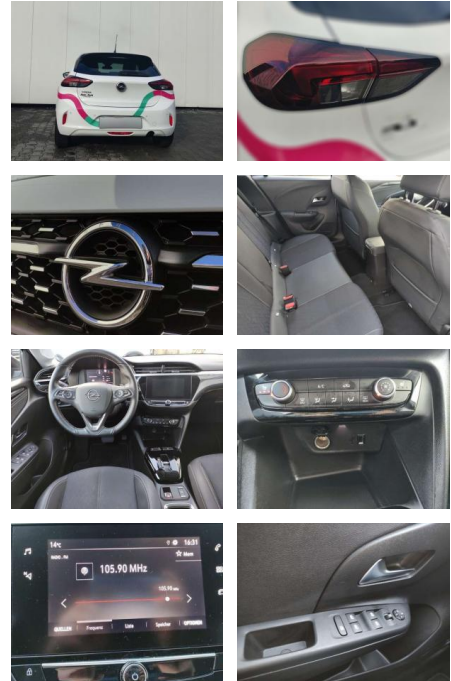

Ihr Ansprechpartner

Herr Oliver Landreh
E-Mail: ola@schmauder-rau.de
Telefon: 07021 5096122

Schmauder & Rau GmbH
Hammerschmiedgasse 9 - 73230 Kirchheim unter Teck - Tel.: 07021 / 50960

Opel Corsa Corsa 1.2 Turbo Aut. Elegance

AP08-310126 **Angebotsnr.:**

Erstzulassung:	Kilometer:	Farbe:	Leistung:	Kraftstoffart:	Verbr. komb.	CO2-Emission	CO2-Klasse (WLTP)
01.09.2022	14.150	Weiß	74 kW / 101 PS	Benzin	5,6 l/100km	127 g/km	D

PREIS
18.490 €

FINANZIERUNGSBEISPIEL
Laufzeit: 72 Monate   Anzahlung: 25 %
Basis-Finanzierung:*   Mtl. Rate:
Zielraten-Finanzierung:** **137 €**

* Basisfinanzierung: Anzahlung: 4.623 Euro, Laufzeit: 72 Monate, Nettodarlehen: 13.868 Euro, Gesamtbetrag: 20.982 Euro, Zinssätze: 5.83% Sollz. (gebunden), 5.99% eff.
** Zielratenfinanzierung: Anzahlung: 4.623 Euro, Laufzeit: 72 Monate, Nettodarlehen: 13.868 Euro, Zielrate: 9.245 Euro, Gesamtbetrag: 21.952 Euro, Zinssätze: 5.83% Sollz. (gebunden), 5.99% eff.,

Vermittlung für: Ein Angebot der Santander Consumer Bank Santander-Platz 1, 41061 Mönchengladbach. Repräsentatives Beispiel gem. § 17 Abs. 4 PAngV. Diese Finanzierungsangebote sind Beispiele. Gerne ermitteln wir für Sie Ihr individuelles Angebot.

Ausstattung

Sicherheit

- Anti-Blockiersystem ABS

Multimedia

- Radio

Weiteres

- volldigitales Kombiinstrument
- Touchscreen Display LED-Scheinwerfer
- Adaptives Bremslicht Fernlichtassistent
- 16" Leichtmetallfelgen Klimaanlage Sitz:
- Sitzheizung vorn Einparkhilfe vorn und hinten
- Geschwindigkeitsregler Spur- und Spurhalte-Assistent
- Multifunktions-Lederlenkrad Radio:
- Multimedia Radio mit 7"- Touchscr
- Radiozubehör: DAB-Tuner (DAB+fähig)
- Innenspiegel automatisch abblendbar
- Außenspiegel elek. verstellb. u. beh.(2) Toter-Winkel-Warner
- Getriebe: 8-Stufen-Automatikgetriebe

- 12V in der Mittelkonsole
- Zentralverriegelung: 2 Zündschlüssel
- Zentralverriegelung m. Funkfernbedienung
- Lichtsensor und Regensensor Vorrüstung für Kindersitz "ISOFIX" vorn
- Vorrüstung für Kindersitz "ISOFIX" hint.
- Wärmeschutzverglasung
- getönt USB-Schnittstelle
- Umgebungsausleuchtung Pollenfilter
- Parkbremse
- elektrisch Dreipunktsicherheitsgurte (5)
- Drehzahlmesser Dachspoiler Bremsleuchte
- dritte Bordcomputer
- Außenspiegelgehäuse in schwarz
- Airbag: Kopfairbags vorn und hinten
- Airbag Fahrer- und Beisitzer "Full-Size"
- Lackierung: Metallic Ablagefächer
- Parkpilot
- Einparkhilfe hinten Park & Go
- Elektronisches Stabilitätsprog. ESP
- Plus Fahrerinstrumentendisplay 7"