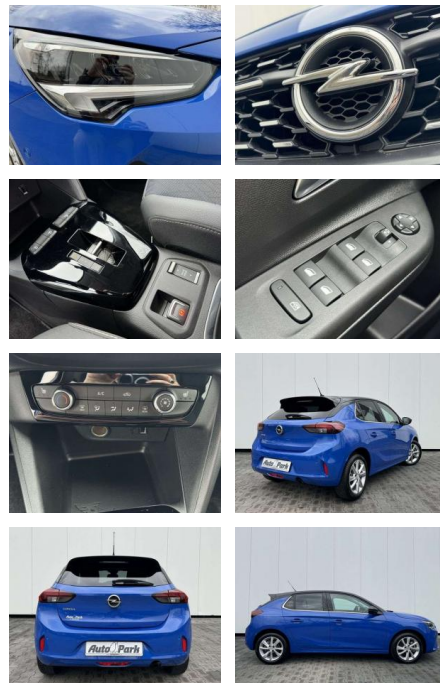

AP08-310121 **Angebotsnr.:**

Erstzulassung:	Kilometer:	Farbe:	Leistung:	Kraftstoffart:	Verbr. komb.	CO2-Emission	CO2-Klasse (WLTP)
01.12.2022	26.950	Blau	74 kW / 101 PS	Benzin	5,6 l/100km	127 g/km	D

PREIS
18.490 €