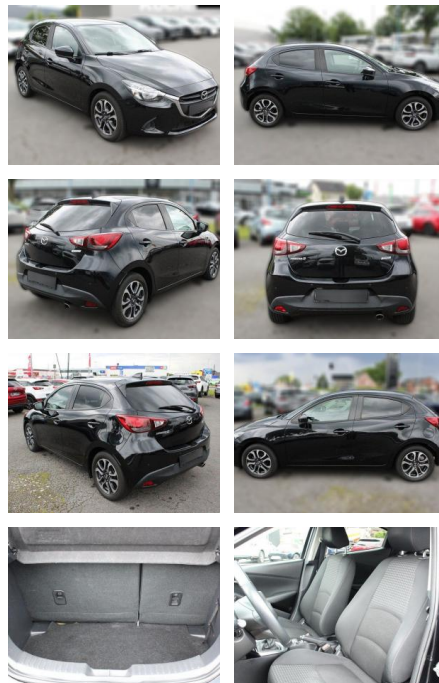

## Mazda 2 SKYACTIV-G 90 Kizoku

MB04-15267 **Angebotsnr.:**

Erstzulassung:	Kilometer:	Farbe:	Leistung:	Kraftstoffart:
10.05.2018	54.472	Diverse	66 kW / 90 PS	Benzin

**PREIS**  
**15.920 €**

**FINANZIERUNGSBEISPIEL**  
 Laufzeit: 72 Monate      Anzahlung: 25 %  
 Basis-Finanzierung:\*      Mtl. Rate:  
 Zielraten-Finanzierung:\*\* **118 €**