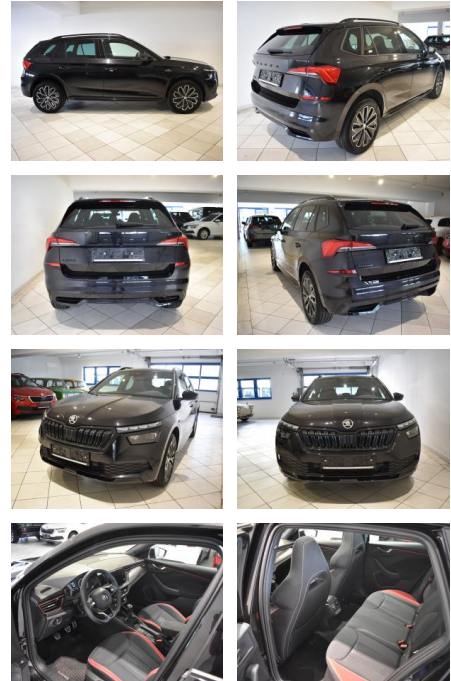

AH44-ATS06584 Angebotsnr.:

Erstzulassung:	Kilometer:	Farbe:	Leistung:	Kraftstoffart:
18.04.2023	19.544	Schwarz	81 kW / 110 PS	Benzin

PREIS
25.110 €

FINANZIERUNGSBEISPIEL
Laufzeit: 72 Monate Anzahlung: 25 %
Basis-Finanzierung:* Mtl. Rate:
Zielraten-Finanzierung:** **186 €**