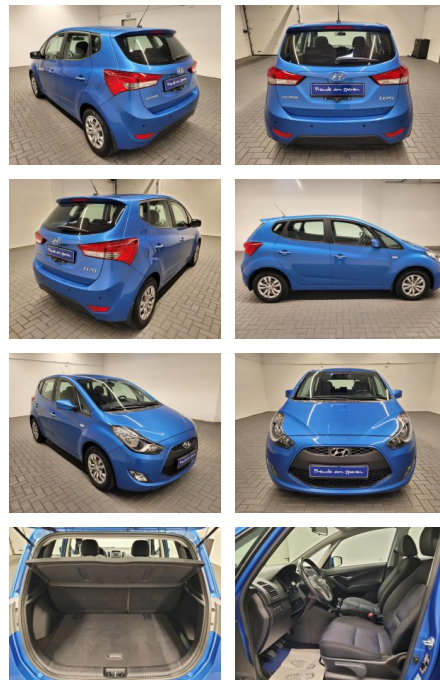

AM35-26386 **Angebotsnr.:**

Erstzulassung:	Kilometer:	Farbe:	Leistung:	Kraftstoffart:
05.04.2017	54.030		92 kW / 125 PS	Benzin

PREIS
15.690 €

FINANZIERUNGSBEISPIEL
Laufzeit: 72 Monate Anzahlung: 25 %
Basis-Finanzierung:* Mtl. Rate:
Zielraten-Finanzierung:** **116 €**