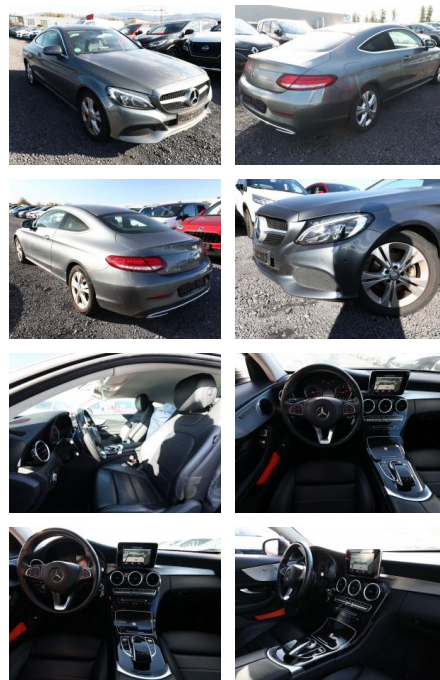

AT27-GW-ABO... Anzebotsnr.:

Erstzulassung:	Kilometer:	Farbe:	Leistung:	Kraftstoffart:
14.07.2017	64.697		125 kW / 170 PS	Diesel

PREIS
25.700 €

FINANZIERUNGSBEISPIEL

Laufzeit: 72 Monate Anzahlung: 25 %
Basis-Finanzierung:* Mtl. Rate:
Zielraten-Finanzierung:** **190 €**