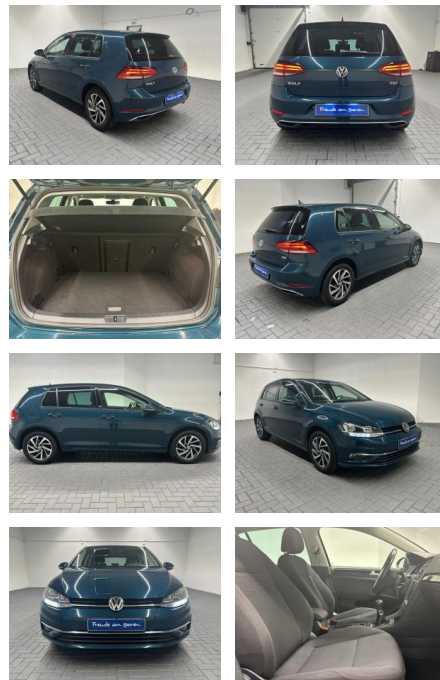

## Volkswagen Golf VII Sound Navi/SHZ/ACC/DAB/PDC

AM35-26399 **Angebotsnr.:**

Erstzulassung:	Kilometer:	Farbe:	Leistung:	Kraftstoffart:
11.10.2017	65.000		81 kW / 110 PS	Benzin

**PREIS**  
**19.270 €**

**FINANZIERUNGSBEISPIEL**  
Laufzeit: 72 Monate      Anzahlung: 25 %  
Basis-Finanzierung:\*      Mtl. Rate:  
Zielraten-Finanzierung:\*\* **143 €**