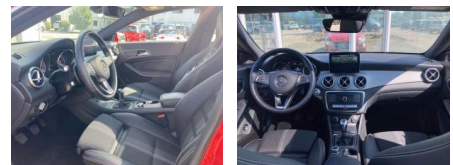

BA02-SI-3647 Angebotsnr.:

Erstzulassung:	Kilometer:	Farbe:	Leistung:	Kraftstoffart:
01.01.2019	68.200	Rot	90 kW / 122 PS	Benzin

PREIS
20.450 €

FINANZIERUNGSBEISPIEL

Laufzeit: 72 Monate Anzahlung: 25 %
Basis-Finanzierung:* Mtl. Rate:
Zielraten-Finanzierung:** **152 €**