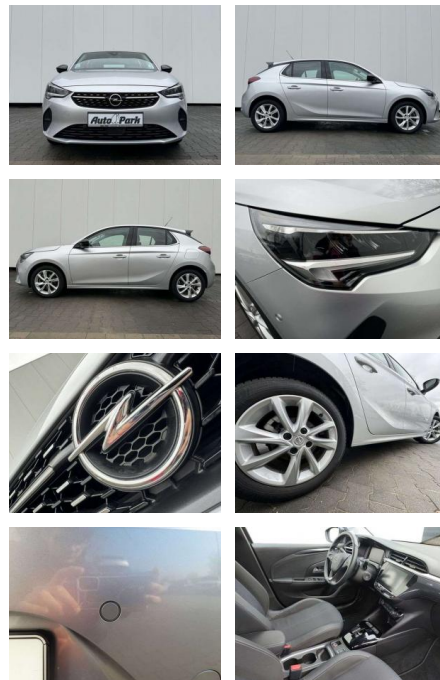

AP08-310847 **Angebotsnr.:**

Erstzulassung:	Kilometer:	Farbe:	Leistung:	Kraftstoffart:	Verbr. komb.	CO2-Emission	CO2-Klasse (WLTP)
01.04.2023	18.500	Silber	74 kW / 101 PS	Benzin	5,6 l/100km	127 g/km	D

PREIS
19.320 €