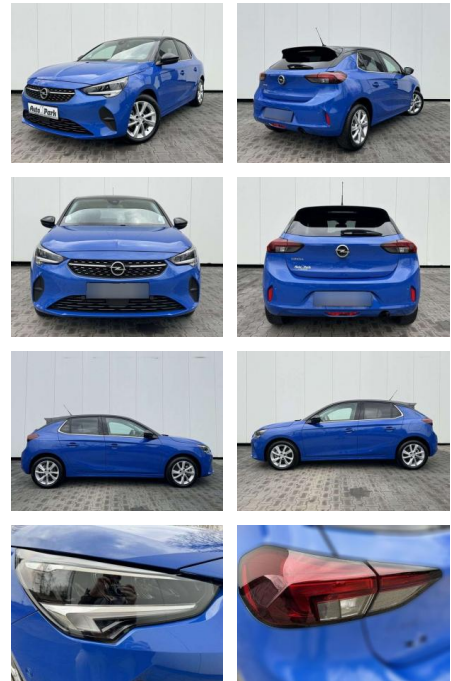

AP08-310817 **Angebotsnr.:**

Erstzulassung:	Kilometer:	Farbe:	Leistung:	Kraftstoffart:	Verbr. komb.	CO2-Emission	CO2-Klasse (WLTP)
01.06.2023	10.800	Blau	74 kW / 101 PS	Benzin	5,6 l/100km	127 g/km	D

PREIS
19.830 €