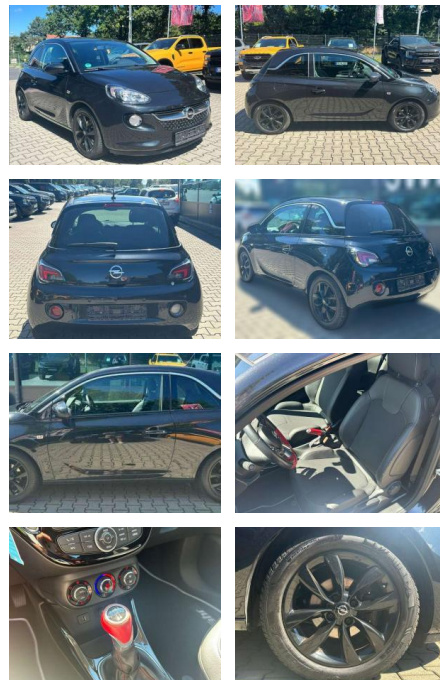

Erstzulassung:	Kilometer:	Farbe:	Leistung:	Kraftstoffart:	Verbr. komb.	CO2-Emission	CO2-Klasse (WLTP)
01.06.2016	81.900	Schwarz	51 kW / 69 PS	Benzin	5,3 l/100km	126 g/km	D

PREIS
8.600 €

FINANZIERUNGSBEISPIEL

Ausstattung

Sicherheit

- Anti-Blockiersystem ABS

Multimedia

- Radio

Weiteres

- Fahrzeugnummer: UN-8573
- Farbe Karbonschwarz
- aus 2.Hd. alle Inspektionen Sondermodell Jam
- 12 Monate Garantie
- Meistergeprüft
- FZ fährt bitte exakten KM Stand erfragen
- Sonderausstattung: Sitzheizung
- Klimaautomatik
- Alus 16
- Interior Color "Red" - Akzente im Lederlenkrad in Rot - Schaltknäuf in Rot - Handbremshebel in Rot Info-Display

- groß
- Interieur-Color-Paket
- Klimaautomatik
- LM-Felgen 6
- 5x16 (Horns
- Midnight Black)
- Metallic-/Mineraleffekt-Lackierung
- Parkpilotsystem hinten
- Raucher-Paket
- Sitz vorn rechts höhenverstellbar
- Sitzbezug / Polsterung: Stoff / Ledernachbildung
- Wärmeschutzverglasung hinten abgedunkelt (Solar-Protect) Weitere Ausstattung A-Z: Airbag Beifahrerseite abschaltbar
- Airbag Fahrer-/Beifahrerseite
- Audiosystem CD 3.0 BT (Radio/CD-Player / Bluetooth)
- Außenspiegel elektr. verstell- und heizbar und manuell anklappbar