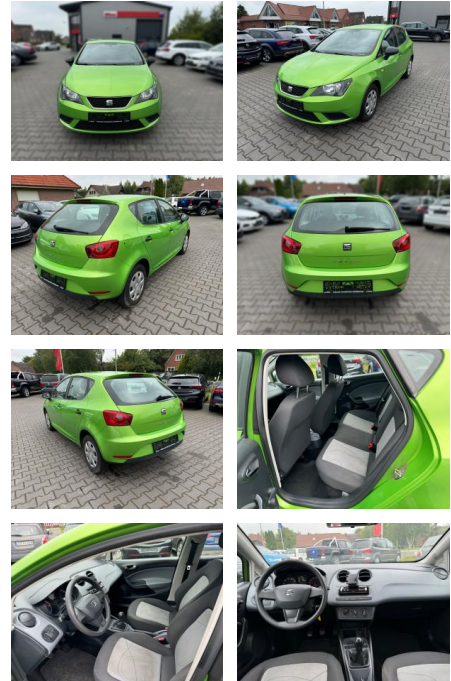

Schmauder & Rau GmbH
Hammerschmiedgasse 9 - 73230 Kirchheim unter Teck - Tel.: 07021 / 50960

Ihr Ansprechpartner

Herr Oliver Landreh
E-Mail: ola@schmauder-rau.de
Telefon: 07021 5096122

Seat Ibiza 1,2 Lim. Reference,4-Türig,HU/AU

FA03-39577260 Angebotsnr.:

Erstzulassung:	Kilometer:	Farbe:	Leistung:	Kraftstoffart:
01.07.2015	140.510	Diverse	44 kW / 60 PS	Benzin

PREIS
5.300 €

FINANZIERUNGSBEISPIEL

Laufzeit: 72 Monate Anzahlung: 25 %
Basis-Finanzierung:* Mtl. Rate:
Zielraten-Finanzierung:** Mtl. Rate: **39 €**

Ausstattung

Multimedia

- USB

Komfort

- Lederlenkrad

Weiteres

- **Über 15.000 weitere PKW sofort verfügbar Zu Verkaufen ist ein Seat Ibiza 1**
- **2- Guter Zustand- Scheckheftgepflegt-TÜV AU NEU (bei Übergabe)- Ausstattung: Metallic-Lackierung**
- 3-Punkt-Sicherheitsgurt hinten mitte
- 4 Lautsprecher
- Airbag Beifahrerseite abschaltbar
- Airbag Fahrer-/Beifahrerseite
- Antriebs-Schlupfregelung (ASR)
- Außenspiegel konvex
- links
- Außentemperaturanzeige

- Dachantenne
- Elektron. Differentialsperre (EDS)
- Gepäckraumabdeckung / Rollo
- Innenraumfilter: Staub- und Pollenfilter
- Isofix-Aufnahmen für Kindersitz
- Karosserie: 5-türig
- Kopfstützen vorn verstellbar
- Kühlergrill mit Chromrand
- Lenksäule (Lenkrad) verstellbar
- Modellpflege
- Motor 1
- 2 Ltr. - 44 kW 12V
- Reifen-Reparaturset
- Rücksitzbank / Lehne kpl. klappbar
- Schadstoffarm nach Abgasnorm Euro 5
- Seitenairbag
- Sitz vorn links höhenverstellbar
- Stahlfelgen 6x15
- Steckdose (12V-Anschluß) in Mittelkonsole
- Stoßfänger lackiert