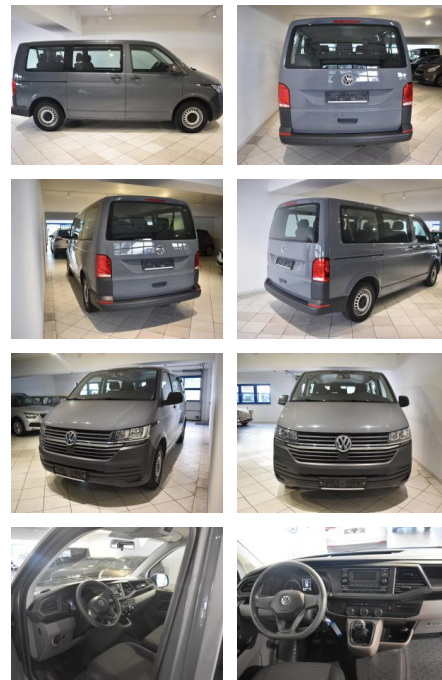

AH44-ATS5597Angebotsnr.:

Erstzulassung:	Kilometer:	Farbe:	Leistung:	Kraftstoffart:
04.06.2020	174.182	grau	81 kW / 110 PS	Diesel

PREIS
30.360 €

FINANZIERUNGSBEISPIEL

Laufzeit: 72 Monate Anzahlung: 25 %
 Basis-Finanzierung:* Mtl. Rate:
 Zielraten-Finanzierung:** **225 €**