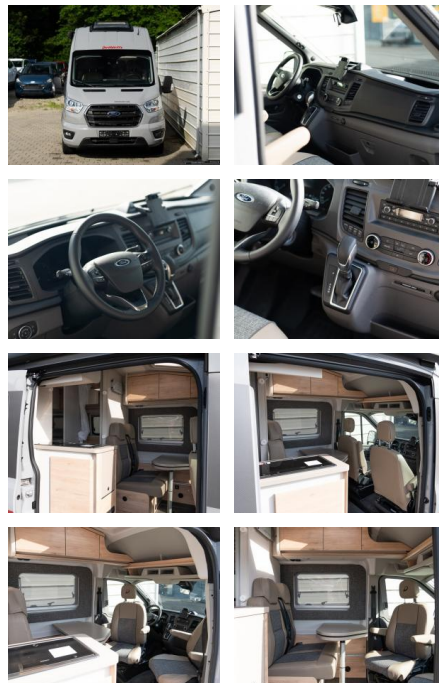

Schmauder & Rau GmbH
Hammerschmiedgasse 9 - 73230 Kirchheim unter Teck - Tel.: 07021 / 50960

Ihr Ansprechpartner

Herr Oliver Landreh
E-Mail: ola@schmauder-rau.de
Telefon: 07021 5096122

Dethleffs Andere CVD 590 C Automatik*AHK*Markise...

AB95-T.50236 Angebotsnr.:

Erstzulassung:	Kilometer:	Farbe:	Leistung:	Kraftstoffart:
01.05.2023	13.500		96 kW / 131 PS	Diesel

PREIS
55.070 €

FINANZIERUNGSBEISPIEL
Laufzeit: 72 Monate   Anzahlung: 25 %
Basis-Finanzierung:*   Mtl. Rate:
Zielraten-Finanzierung:** **408 €**

* Basisfinanzierung: Anzahlung: 13.768 Euro, Laufzeit: 72 Monate, Nettodarlehen: 41.303 Euro, Gesamtbetrag: 62.493 Euro, Zinssätze: 5.83% Sollz. (gebunden), 5.99% eff.
** Zielratenfinanzierung: Anzahlung: 13.768 Euro, Laufzeit: 72 Monate, Nettodarlehen: 41.303 Euro, Zielrate: 27.535 Euro, Gesamtbetrag: 65.379 Euro, Zinssätze: 5.83% Sollz. (gebunden), 5.99% eff.,

Vermittlung für: Ein Angebot der Santander Consumer Bank Santander-Platz 1, 41061 Mönchengladbach. Repräsentatives Beispiel gem. § 17 Abs. 4 PAngV. Diese Finanzierungsangebote sind Beispiele. Gerne ermitteln wir für Sie Ihr individuelles Angebot.

Ausstattung

Sicherheit

- Anti-Blockiersystem ABS
- Servolenkung

Komfort

- Zentralverriegelung

Interieur

- el. Fensterheber
- Standheizung

Umwelt

- Partikelfilter

Weiteres

- WC
- Diesel
- Sonderausstattung:
- WC
- Markise
- Tisch drehbar

- Anhängerkupplung
- Fahrassistenz-System: Spurhalteassistent
- Scheinwerfer-Assistent mit Tag-/Nachtsensor
- Frontscheibe heizbar
- Heckflügeltüren mit Verglasung (Öffnungswinkel 180 Grad)
- Ablage im Dachhimmel Fahrerhaus
- Audiosystem: Radio mit USB und Bluetooth-Freisprecheinrichtung
- Audio-/Radio-Fernbedienung am Lenkrad
- Blinkleuchte in Außenspiegel integriert
- Bordcomputer
- Fensterheber elektrisch
- Geschwindigkeits-Regelanlage (Tempomat)
- Getriebe Automatik SelectShift - (6-Stufen)
- Klimaanlage Chassis
- Parkpilotsystem vorn und hinten
- Schalt-/Wählhebelgriff Leder
- Schiebetür Lade-/Fahrgastraum rechts

- Trittstufe hinten integriert
- Zentralverriegelung mit Fernbedienung

STÄNDIG ÜBER 15.000 FAHRZEUGE IM BESTAND!