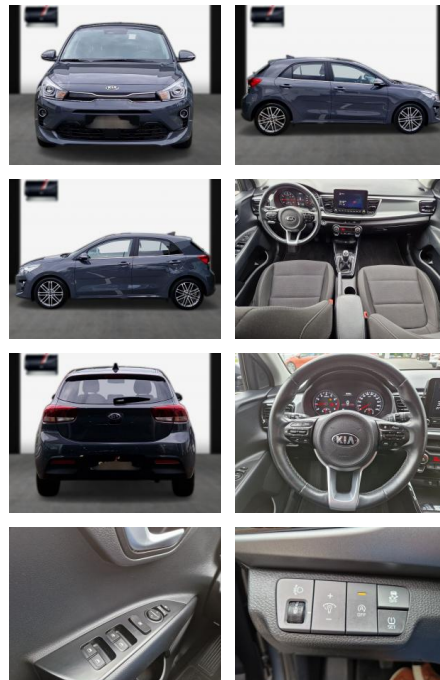

SA13-64640 **Angebotsnr.:**

Erstzulassung:	Kilometer:	Farbe:	Leistung:	Kraftstoffart:
11.09.2020	31.500	Diverse	74 kW / 101 PS	Benzin

PREIS
17.060 €

FINANZIERUNGSBEISPIEL

Laufzeit: 72 Monate Anzahlung: 25 %
Basis-Finanzierung:* Mtl. Rate:
Zielraten-Finanzierung:** **126 €**