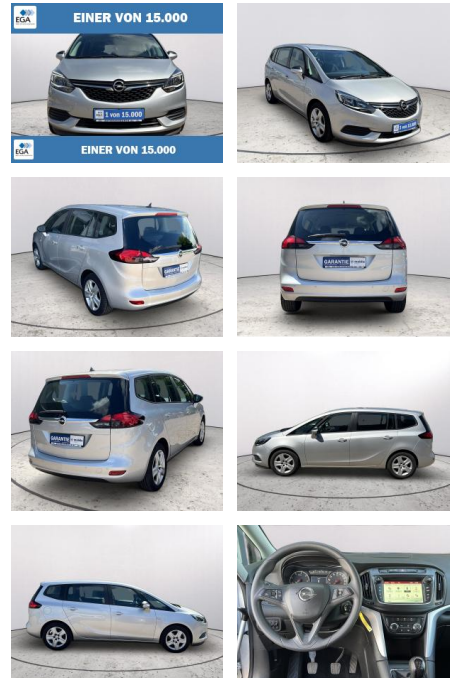

AB73-0047-8477 Angebotsnr.:

Erstzulassung:	Kilometer:	Farbe:	Leistung:	Kraftstoffart:
10.07.2017	83.602	Silber	88 kW / 120 PS	Diesel

PREIS
14.380 €

FINANZIERUNGSBEISPIEL

Laufzeit: 72 Monate Anzahlung: 25 %
 Basis-Finanzierung:* Mtl. Rate:
 Zielraten-Finanzierung:** **107 €**