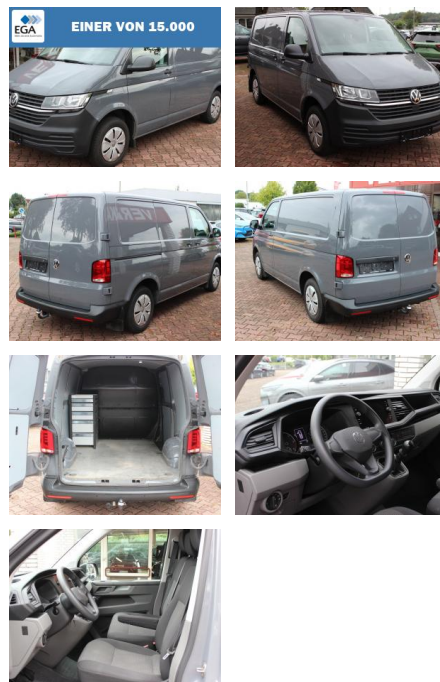

## Volkswagen T6.1 Transporter T6.1 2.0 TDI Kasten ...

AW00-X001171Angebotsnr.:

Erstzulassung:	Kilometer:	Farbe:	Leistung:	Kraftstoffart:
18.08.2021	27.389	Grau	110 kW / 150 PS	Diesel

PREIS	FINANZIERUNGSBEISPIEL	
<b>32.420 €</b>	Laufzeit: 72 Monate	Anzahlung: 25 %
	Basis-Finanzierung:**	Mtl. Rate:
	Zielraten-Finanzierung:**	<b>240 €</b>