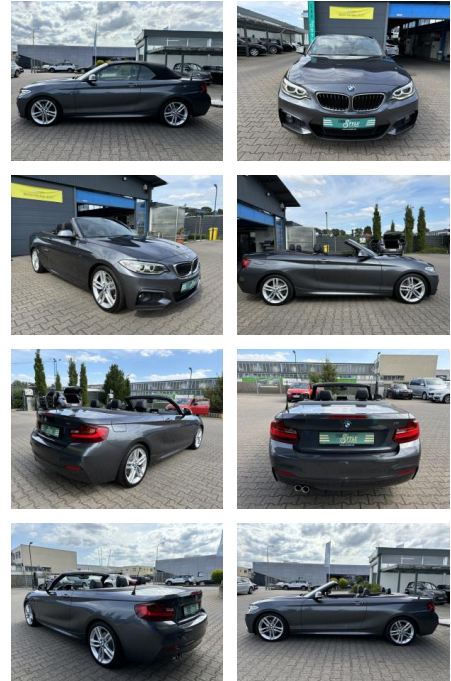

## BMW 225d M SPORT PAKET SHZ NAVI PDC HiFi

CS01-FO2407256 Angebotsnr.:

Erstzulassung:	Kilometer:	Farbe:	Leistung:	Kraftstoffart:
17.05.2016	87.500	grau	165 kW / 224 PS	Diesel

**PREIS**  
**22.120 €**