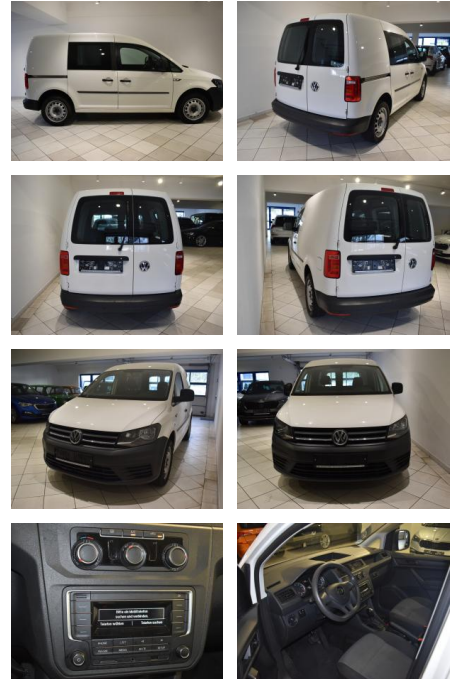

AH44-ATS6185Angebotsnr.:

Erstzulassung:	Kilometer:	Farbe:	Leistung:	Kraftstoffart:
08.05.2019	88.105	Weiß	92 kW / 125 PS	Benzin

PREIS
20.060 €

FINANZIERUNGSBEISPIEL

Laufzeit: 72 Monate Anzahlung: 25 %
 Basis-Finanzierung:* Mtl. Rate:
 Zielraten-Finanzierung:** **1149 €**