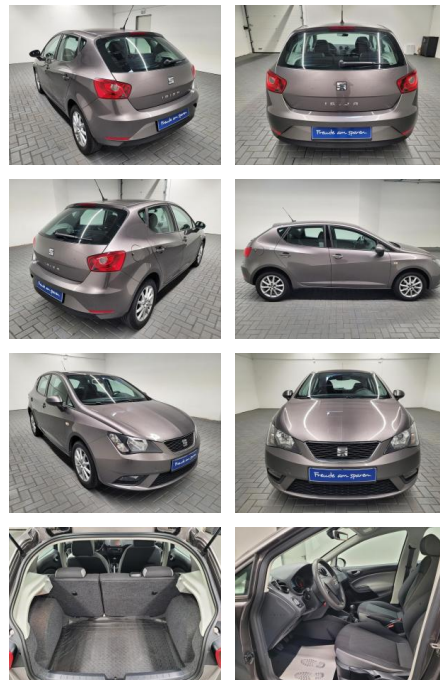

AM35-26465 **Angebotsnr.:**

Erstzulassung:	Kilometer:	Farbe:	Leistung:	Kraftstoffart:
01.03.2016	89.980		70 kW / 95 PS	Benzin

PREIS
12.620 €

FINANZIERUNGSBEISPIEL
Laufzeit: 72 Monate Anzahlung: 25 %
Basis-Finanzierung:* Mtl. Rate:
Zielraten-Finanzierung:** Mtl. Rate: **94 €**